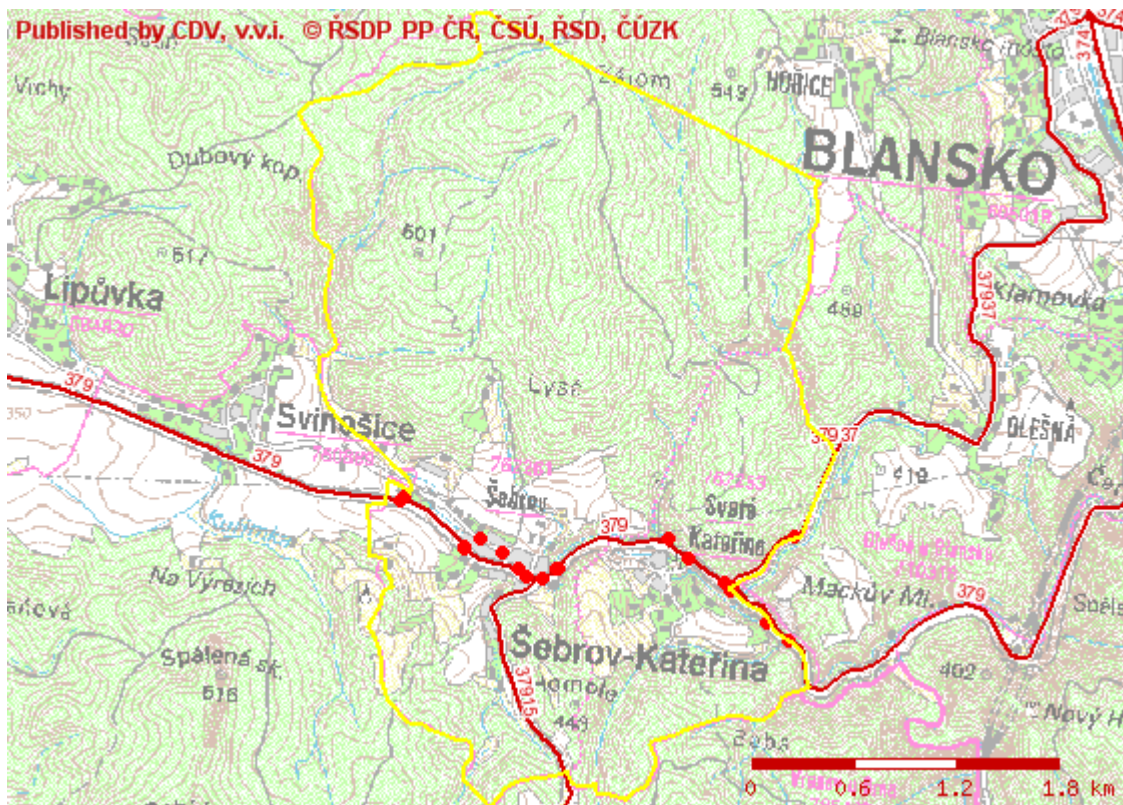

## Přehled nehod v silničním provozu

Období: 01.01.2007 - 31.03.2009

Území: obec Šebrov-Kateřina (Jihomoravský kraj)

|                                  |    |
|----------------------------------|----|
| Počet nehod celkem               | 20 |
| Počet nehod s následky na zdraví | 1  |
| Počet usmrcených osob            | 0  |
| Počet těžce zraněných osob       | 1  |
| Počet lehce zraněných osob       | 2  |
| Počet nehod pod vlivem alkoholu  | 0  |
| Počet nehod v pondělí            | 2  |
| Počet nehod v úterý              | 4  |
| Počet nehod ve středu            | 4  |
| Počet nehod ve čtvrtek           | 3  |
| Počet nehod v pátek              | 5  |
| Počet nehod v sobotu             | 1  |
| Počet nehod v neděli             | 1  |
| Počet nehod na silnici .379      | 15 |
| Počet nehod na silnici .37937    | 2  |

Jednotná dopravní vektorová mapa ®  
Úloha: Dopravní nehody  
Informativní tiskový výstup

|   |   |
|---|---|
| Zhoršená viditelnost - po et nehod                      | 1 |
| Zhoršená viditelnost - po et nehod s následky na zdraví | 0 |
| Zhoršená viditelnost - po et usmrcených osob            | 0 |
| Zhoršená viditelnost - po et těžce zraněných osob       | 0 |
| Zhoršená viditelnost - po et lehce zraněných osob       | 0 |
| Zhoršená viditelnost - po et nehod pod vlivem alkoholu  | 0 |